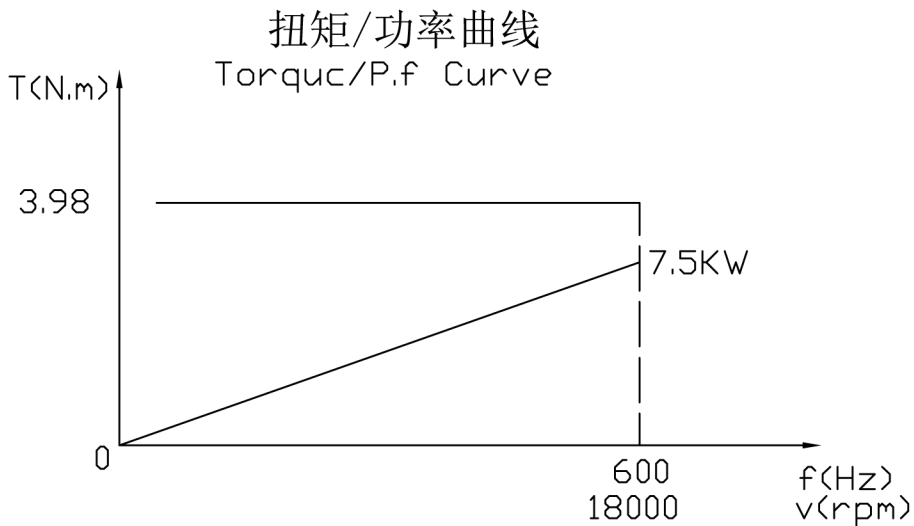

GDL125-30-18Z/7.5
7.5KW 220V 26.0A
600Hz 18000rpm

注: TA:20°C Serv:S1 Water cooling