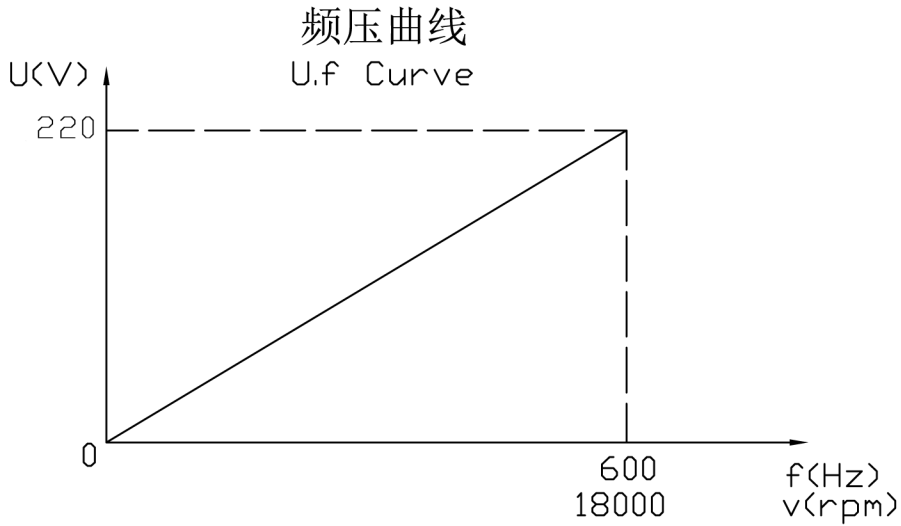

GDL125-30-18Z/7.5
7.5KW 220V 26.0A
600Hz 18000rpm

注: TA:20°C Serv:S1 Water cooling